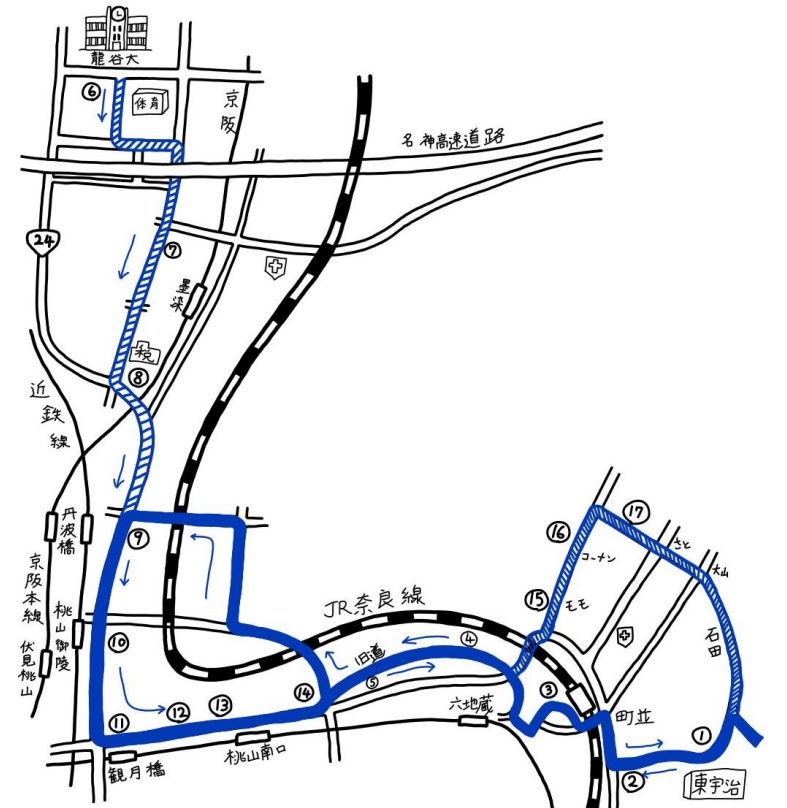

(注意) 2~4、6~8組到着の「地下鉄六地藏1番出口前」は「向島方面」からご利用下さい。