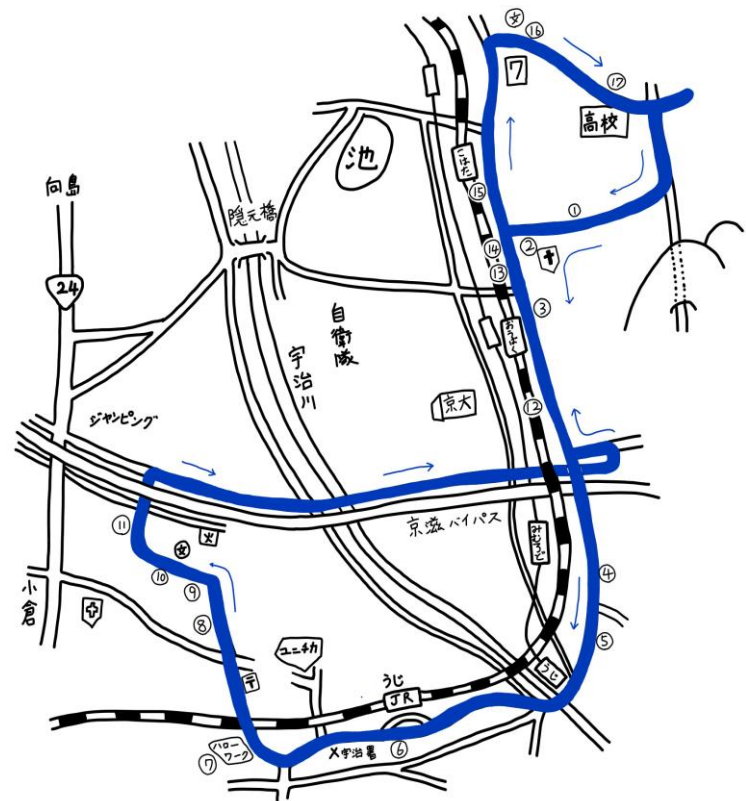

時刻表(平日) NO.2603	1便	2便	3便	4便	5便	6便	7便	8便	9便	10便	11便	12便	13便
教習所(発)	-	9:55	10:55	11:55	12:55	13:45	14:45	15:45	16:45	17:45	18:55	19:55	
①巡礼橋	-	降車のみご利用して頂くことができます										巡礼橋	巡礼橋
②宇治病院前	-	降車のみご利用して頂くことができます										JA京都	JA京都
③JA京都やましろ東宇治支店	-	降車のみご利用して頂くことができます										やましろ	やましろ
④すき家宇治東IC店前	-	降車のみご利用して頂くことができます										コスモ	コスモ
⑤コスモウイング前	9:05	10:05	11:05	12:05	13:05	13:55	14:55	15:55	16:55	17:55	ウイング	ウイング	
⑥ガスト宇治東店向側	9:07	10:07	11:07	12:07	13:07	13:57	14:57	15:57	16:57	17:57	宇治東店	宇治東店	
⑦JR宇治駅向(中信前)	9:10	10:10	11:10	12:10	13:10	14:00	15:00	16:00	17:00	18:00	宇治東店	宇治東店	
⑧ハローワーク宇治前	9:13	10:13	11:13	12:13	13:13	14:03	15:03	16:03	17:03	18:03	ハローワーク	ハローワーク	
⑨バルティール京都向側(セレマ前)	9:14	10:14	11:14	12:14	13:14	14:04	15:04	16:04	17:04	18:04	宇治東店	宇治東店	
⑩宇治中央動物クリニック向側	9:15	10:15	11:15	12:15	13:15	14:05	15:05	16:05	17:05	18:05	ガスト	ガスト	
⑪横島小学校向側	9:16	10:16	11:16	12:16	13:16	14:06	15:06	16:06	17:06	18:06	宇治東店	宇治東店	
⑫イタリアンレストラン向側	9:18	10:18	11:18	12:18	13:18	14:08	15:08	16:08	17:08	18:08	イタリアン	イタリアン	
⑬宇治東IC前交差点北30m	9:23	10:23	11:23	12:23	13:23	14:13	15:13	16:13	17:13	18:13	ハローワーク	ハローワーク	
⑭芸術高等学校 入試広報センター前	9:25	10:25	11:25	12:25	13:25	14:15	15:15	16:15	17:15	18:15	宇治東店	宇治東店	
⑮中信黄檗支店前(府道沿い)	9:26	10:26	11:26	12:26	13:26	14:16	15:16	16:16	17:16	18:16	宇治東店	宇治東店	
⑯マクドナルド木幡店向側	9:27	10:27	11:27	12:27	13:27	14:17	15:17	16:17	17:17	18:17	イタリアン	イタリアン	
⑰木幡小学校バス停東10m	9:28	10:28	11:28	12:28	13:28	14:18	15:18	16:18	17:18	18:18	イタリアン	イタリアン	
⑱東宇治高校向側バス停東10m	9:29	10:29	11:29	12:29	13:29	14:19	15:19	16:19	17:19	18:19	イタリアン	イタリアン	
教習所(着)	9:32	10:32	11:32	12:32	13:32	14:22	15:22	16:22	17:22	18:22			
	2組	3組	4組		5組	6組	7組	8組	9組	10組	送り専用	送り専用