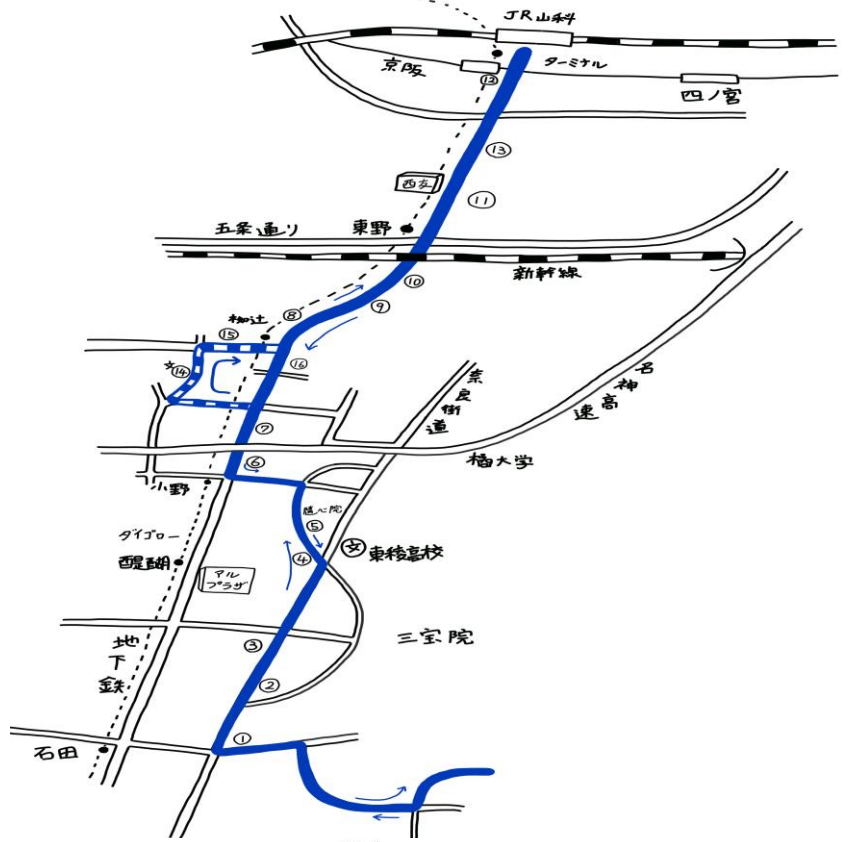

(注意) 2~4、6~8組到着の「地下鉄六地藏1番出口前」は「向島方面」からご利用下さい。