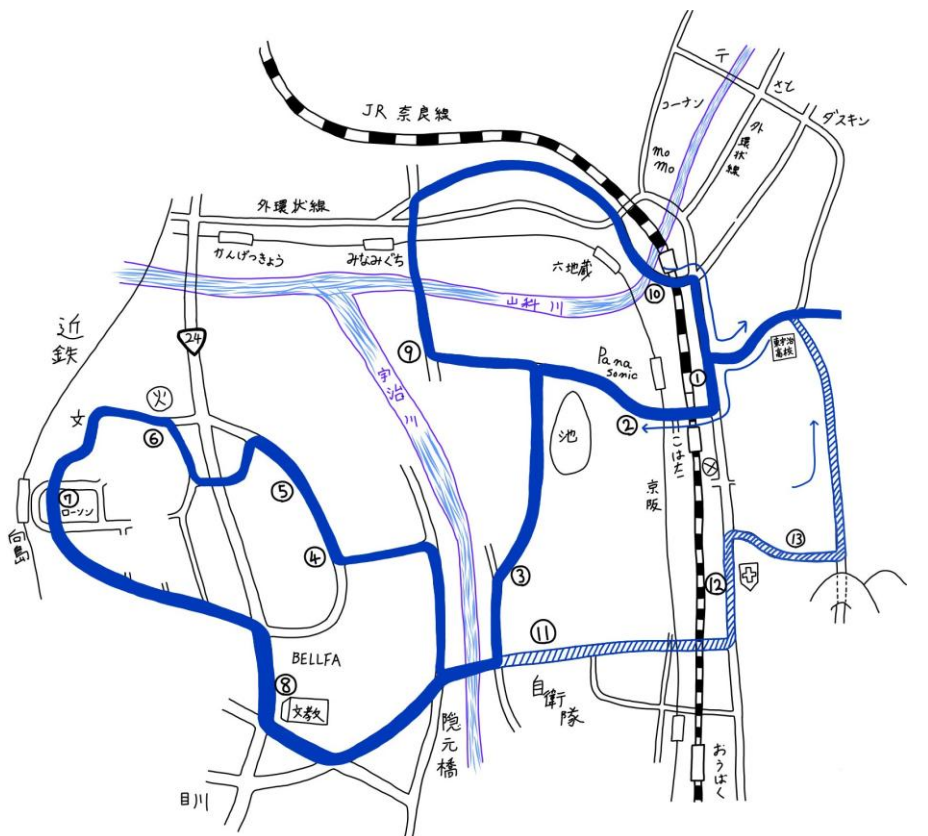

向島方面

時刻表(平日) NO.2603	1便	2便	3便	4便	5便	6便	7便	8便	9便	10便	11便	12便	13便
教習所(発)	-	9:55	10:55	11:55	12:55	13:45	14:45	15:45	16:45	17:45	18:55	19:55	
①マクドナルド木幡店前	-	降車のみご利用して頂くことができます										マクドナルド	マクドナルド
②バナソニック向側(京阪木幡駅)	-	降車のみご利用して頂くことができます										マクドナルド	マクドナルド
③隠元橋 喫茶「茶々」向側	-	降車のみご利用して頂くことができます										喫茶「茶々」	喫茶「茶々」
④鷹場町東バス停 手前10m	8:18	9:08	10:08	11:08	12:08	13:08	13:58	14:58	15:58	17:00	18:02	鷹場町	鷹場町
⑤丸町東バス停 西10m	8:19	9:09	10:09	11:09	12:09	13:09	13:59	14:59	15:59	17:01	18:03	丸町東バス停	丸町東バス停
⑥向島消防署向側	8:20	9:10	10:10	11:10	12:10	13:10	14:00	15:00	16:00	17:02	18:04	向島消防	向島消防
⑦近鉄向島駅向側ローソン前	8:22	9:12	10:12	11:12	12:12	13:12	14:02	15:02	16:02	17:04	18:06	近鉄向島	近鉄向島
⑧文教大学正門前バス停北10m	8:26	9:16	10:16	11:16	12:16	13:16	14:06	15:06	16:06	17:08	18:10	文教大学	文教大学
⑨隠元橋 喫茶「茶々」前	-	9:19	10:19	11:19	12:19	-	14:09	15:09	16:09	-	-	向島消防	向島消防
⑩洛陽幼稚園前	-	9:21	10:21	11:21	12:21	-	14:11	15:11	16:11	-	-	近鉄向島	近鉄向島
⑪地下鉄六地藏1番出口前	-	9:28	10:28	11:28	12:28	-	14:18	15:18	16:18	-	-	文教大学	文教大学
⑫隠元橋東詰(自衛隊向)	8:29	-	-	-	-	13:19	-	-	-	17:11	18:13	文教大学	文教大学
⑬中信黄檗支店前(府道沿い)	8:32	-	-	-	-	13:22	-	-	-	17:14	18:16	文教大学	文教大学
⑭巡礼橋	8:33	-	-	-	-	13:23	-	-	-	17:15	18:17	文教大学	文教大学
教習所(着)	8:37	9:35	10:35	11:35	12:35	13:27	14:25	15:25	16:25	17:19	18:21		
	1組	2組	3組	4組		5組	6組	7組	8組	9組	10組	送り専用	送り専用