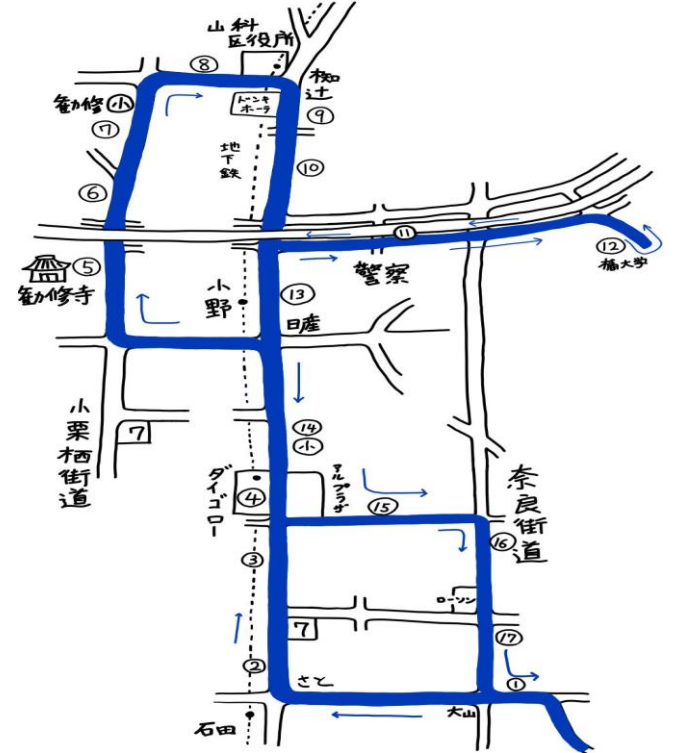

(注意) 2~4、6~8組到着の「地下鉄六地藏1番出口前」は「向島方面」からご利用下さい。