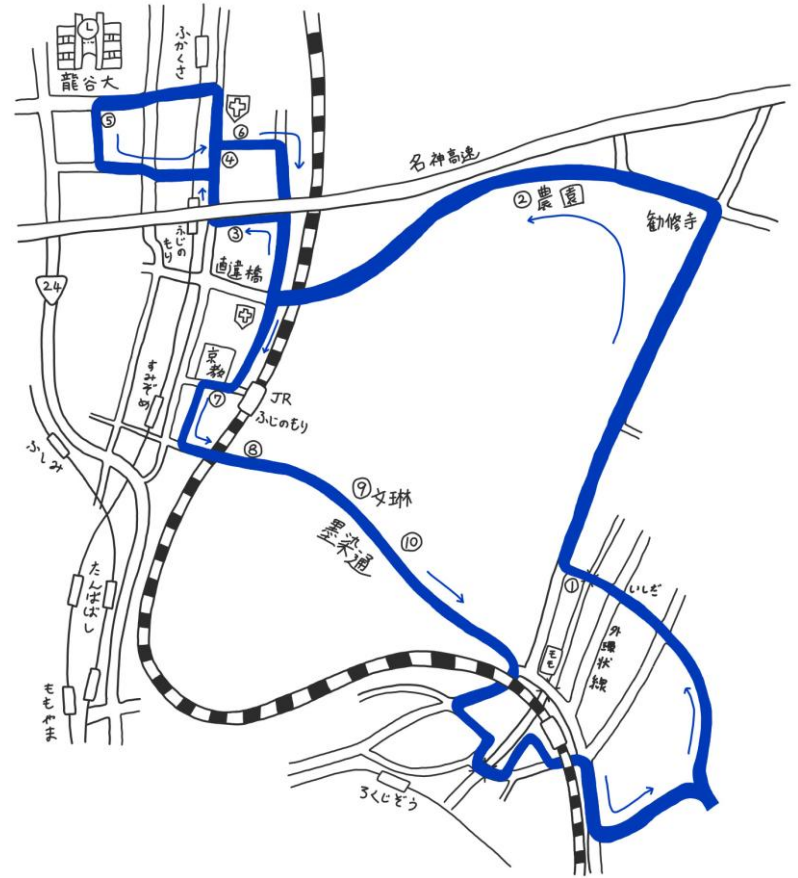

龍大・教育大方面

時刻表(平日) NO.2603	1便	2便	3便	4便	5便	6便	7便	8便	9便	10便			
教習所(発)	-	9:55	10:55	11:55	12:45	13:45	14:45	15:45	16:45	17:45	18:55	19:55	
①小栗栖京都銀行前	-	降車のみご利用して頂くことができます										龍大・教育大へ帰られる方は 伏見方面をご利用下さい	龍大・教育大へ帰られる方は 伏見方面をご利用下さい
②勸修寺農園前	9:05	10:07	11:07	12:07	12:57	13:57	14:57	15:57	16:57	17:57			
③京阪藤森駅東側 名神高架下	9:11	10:11	11:11	12:11	13:01	14:01	15:01	16:01	17:01	18:01			
④聖母女学院正門向側	降車のみご利用して頂くことができます												
⑤龍谷大学体育館西側	9:16	10:16	11:16	12:16	13:06	14:06	15:06	16:06	17:06	18:06			
⑥聖母女学院バス停西10m	9:19	10:19	11:19	12:19	13:09	14:09	15:09	16:09	17:09	18:09			
⑦教育大学正門向側	9:25	10:25	11:25	12:25	13:15	14:15	15:15	16:15	17:15	18:15			
⑧セブンイレブン深草大亀谷前	9:26	10:26	11:26	12:26	13:16	14:16	15:16	16:16	17:16	18:16			
⑨ステーキハウス文琳前	9:28	10:28	11:28	12:28	13:18	14:18	15:18	16:18	17:18	18:18			
⑩大亀谷岩山児童公園前	9:29	10:29	11:29	12:29	13:19	14:19	15:19	16:19	17:19	18:19			
教習所(着)	9:36	10:36	11:36	12:36	13:26	14:26	15:26	16:26	17:26	18:26			
	2組	3組	4組		5組	6組	7組	8組	9組	10組